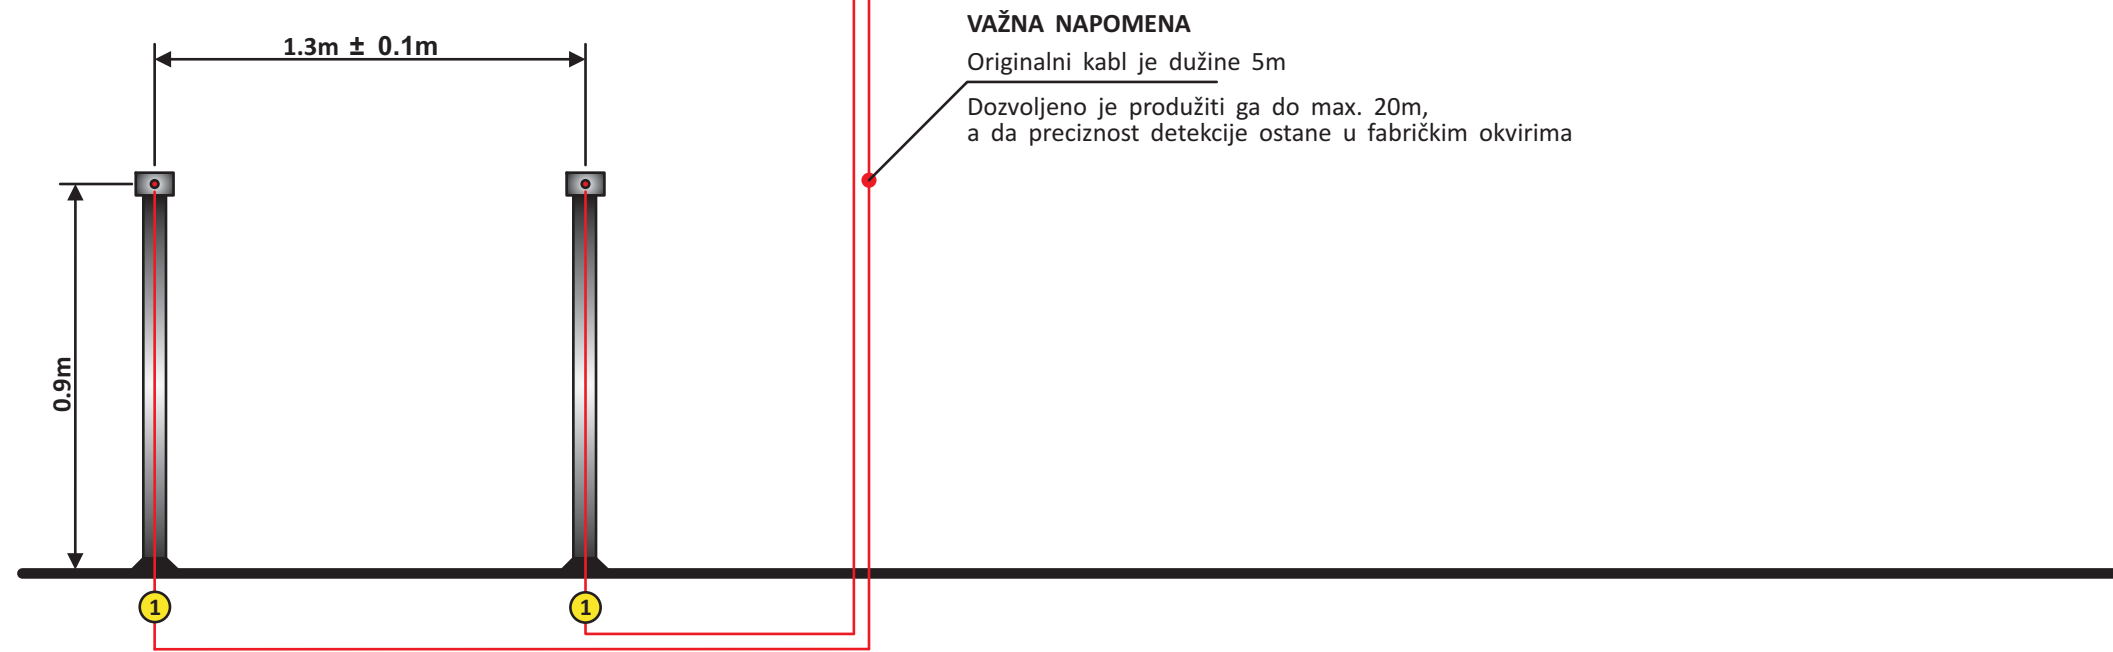

Legenda

- 1
- 2
- 3
- 4
- 5
- 6
- 7
- 8
- 9
- 10
- 11
- 12

VAŽNA NAPOMENA

Originalni kabl je dužine 5m

Dozvoljeno je produžiti ga do max. 20m, a da preciznost detekcije ostane u fabričkim okvirima

DETEKCIJA METALA
SNAAPER-DP