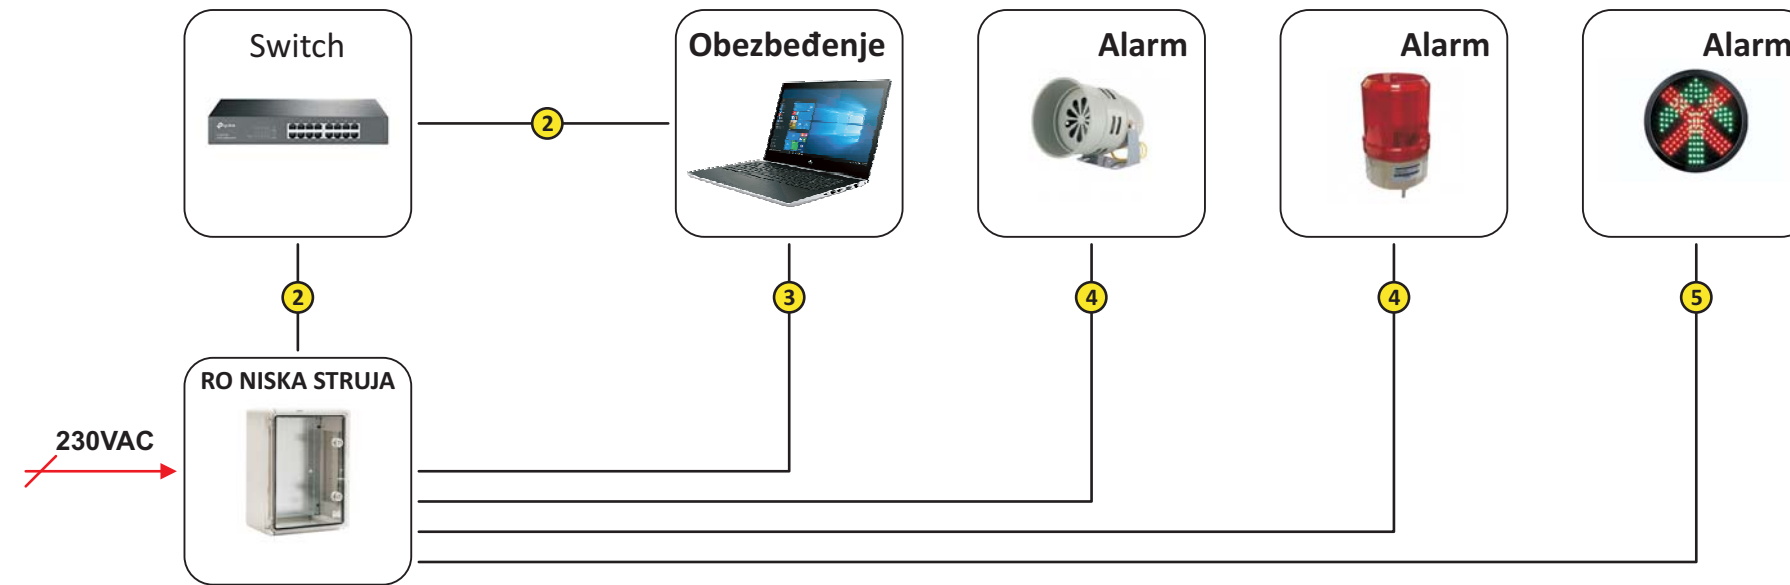

Legenda

- 1
- 2
- 3
- 4
- 5
- 6
- 7
- 8
- 9
- 10
- 11
- 12

VAŽNA NAPOMENA

Originalni kabl je dužine 5m

Dozvoljeno je produžiti ga do max. 20m, a da preciznost detekcije ostane u fabričkim okvirima

DETEKCIJA METALA
SNAAPER-DP